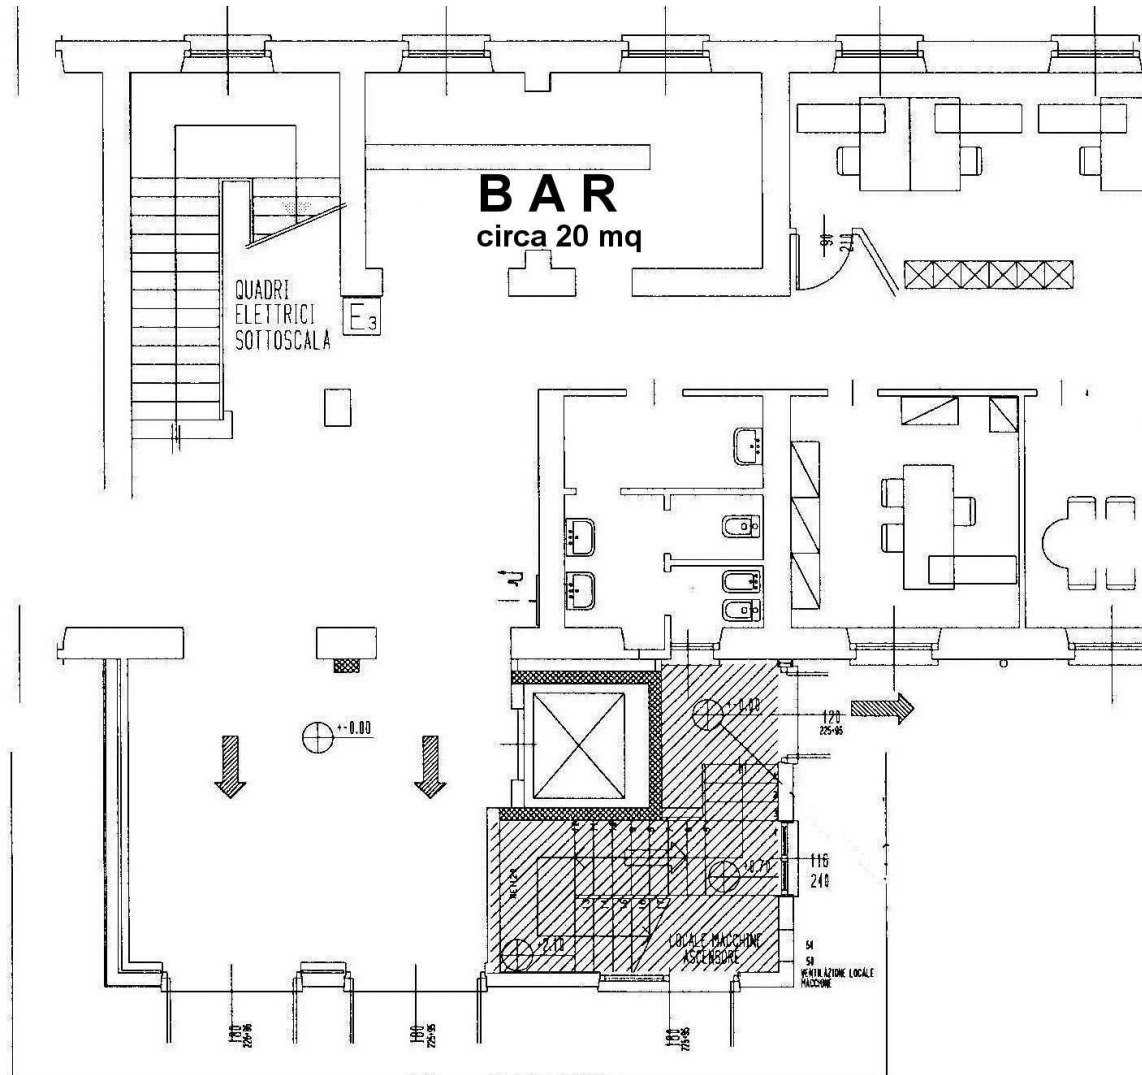

ISTITUTO TECNICO AGRARIO DI BERGAMO
BANDO SERVIZIO BAR - RISTORO
ALLEGATO E – PLANIMETRIE DELLA ZONA DA ADIBIRE A SERVIZIO RISTORO

1) PLANIMETRIA SPAZIO BAR-RISTORO C/O SEDE ITAS

2) PLANIMETRIA SPAZIO BAR-RISTORO C/O PALAZZINA ITAS detta "EX MENSA"